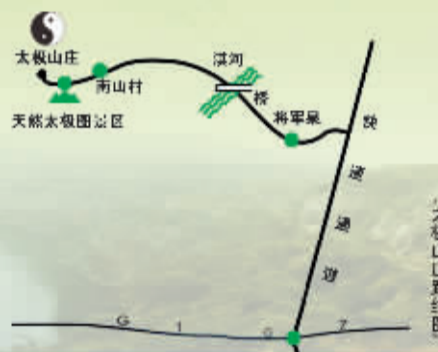

太极山庄

饮食 住宿 休闲 钓鱼 采摘

太极山庄位于河南省鹤壁市天然太极图景区内，是鹤壁地区规模最大的农业生态及餐饮住宿的旅游观光基地，东北部有果树种植示范区，有梨园、桃园、核桃园、石榴园、枣园、香椿园、有机蔬菜园（纯天然无污染）和桂花树、银杏等稀有树种；南部有水上乐园、垂钓中心；中部为休闲中心，设有棋牌室、餐饮、住宿、多功能及拓展训练基地。

太极山庄客房部有窑洞豪华单间、标准间。餐饮部有豪华餐厅、情侣包房、蒙古包、多功能厅、大型寄存酒窖、自助烧烤台等。

这里是环境优美、风景秀丽的天然氧吧。在这里可吃、住、赏、玩、乐，是人与自然交流对话的最佳场所，是人们休闲娱乐的最佳去处。

经营范围:

柴火炖黑山羊 烤全羊 自备菜园
自助厨房 酒窖储存 棋牌娱乐

凡在本山庄食宿均免景区门票

地址：鹤壁市天然太极图景区内 预订热线：2200000

鹤壁影视城 6月11日~6月17日影片放映安排

【中厅】 6月11日~12日 9:30 功夫熊猫 2(3D 动画) 11:10 终极速递(喜剧) 12:55 功夫熊猫 2(3D 动画) 14:35 功夫熊猫 2(3D 动画) 16:15 功夫熊猫 2(3D 动画) 17:55 速度与激情 5(动作) 20:00 加勒比海盗 4:惊涛怪浪 (3D 动作) 22:15 速度与激情 5(动作) 6月13日~14日 10:00 速度与激情 5 (范·迪塞尔) 11:40 超能游戏者 (谢尔盖·布鲁诺) 13:35 终极速递 (迈克尔·杨恩) 15:20 功夫熊猫 2 (3D 动画)	(画) 17:00 终极速递(迈克尔·杨恩) 18:45 天际浩劫(艾里克·巴弗尔) 20:25 加勒比海盗 4: 惊涛怪浪(3D 动作) 6月15日~16日 10:00 建党伟业 <首映> 12:05 终极速递(法国) 13:50 功夫熊猫 2(3D)<美国> 15:30 建党伟业 <首映> 17:35 功夫熊猫 2(3D)<美国> 19:15 建党伟业 <首映> 21:20 加勒比海盗 4: 惊涛怪浪(3D)<美国> 6月17日 9:50 建党伟业(国产) 11:55 终极速递(迈克尔·杨恩) 13:40 功夫熊猫 2(3D)<美国> 15:20 建党伟业(国产) 17:25 肩上蝶 <首映> 19:20 加勒比海盗 4: 惊涛怪浪(3D) 21:35 建党伟业(国产)	【东厅】 6月11日~12日 9:25 终极速递(喜剧) 11:15 敏感事件(犯罪) 12:55 B 区 32 号(惊悚) 14:35 天际浩劫(科幻) 16:20 终极速递(喜剧) 18:10 天际浩劫(科幻) 19:55 超能游戏者(科幻) 21:55 终极速递(喜剧)	6月13日~14日 9:30 天际浩劫(艾里克·巴弗尔) 11:20 敏感事件(犯罪) 13:00 绝代 - 末代女土司(晋松) 14:45 超能游戏者(谢尔盖·布鲁诺) 16:45 天际浩劫(艾里克·巴弗尔) 18:30 超能游戏者(谢尔盖·布鲁诺) 20:30 终极速递(迈克尔·杨恩)	6月15日~16日 9:30 建党伟业(国产)<首映> 10:10 宇宙英雄之超银河传说(科幻) 11:40 天际浩劫(美国) 13:25 敏感事件(犯罪) 15:05 超能游戏者(俄罗斯) 17:05 终极速递(法国) 18:55 超能游戏者(俄罗斯) 20:55 建党伟业 <首映> 6月17日 9:30 超能游戏者(俄罗斯) 11:30 星海(传记)<首映> 13:30 建党伟业(国产) 15:40 天际浩劫(美国) 17:25 建党伟业(国产) 19:35 超能游戏者(俄罗斯) 21:35 男得有爱 <首映>	12:30 生化危机 4(3D 动作) 14:25 地心游记(3D 科幻) 16:20 宇宙英雄之超银河传说(科幻) 18:10 丛林大反攻(3D 动画) 20:00 狙击速递(动作) 6月13日~14日 10:10 爱丽丝梦游仙境(3D 魔幻) 12:30 极地特快(3D 动画) 14:20 丛林大反攻(3D 动画) 16:10 宇宙英雄之超银河传说(科幻) 18:20 丛林大反攻 (3D 动画) 20:10 狙击速递(动作)	16:20 宇宙英雄之超银河传说(科幻) 18:15 跳出去(喜剧) 20:15 好雨知时节(爱情) 6月17日 10:10 驯龙高手(3D 动画) 12:30 猫狗大战(3D 科幻) 14:20 极地特快(3D 动画) 16:20 宇宙英雄之超银河传说(科幻) 18:20 丛林大反攻 (3D 动画) 20:10 狙击速递(动作)
---	--	---	---	--	--	--