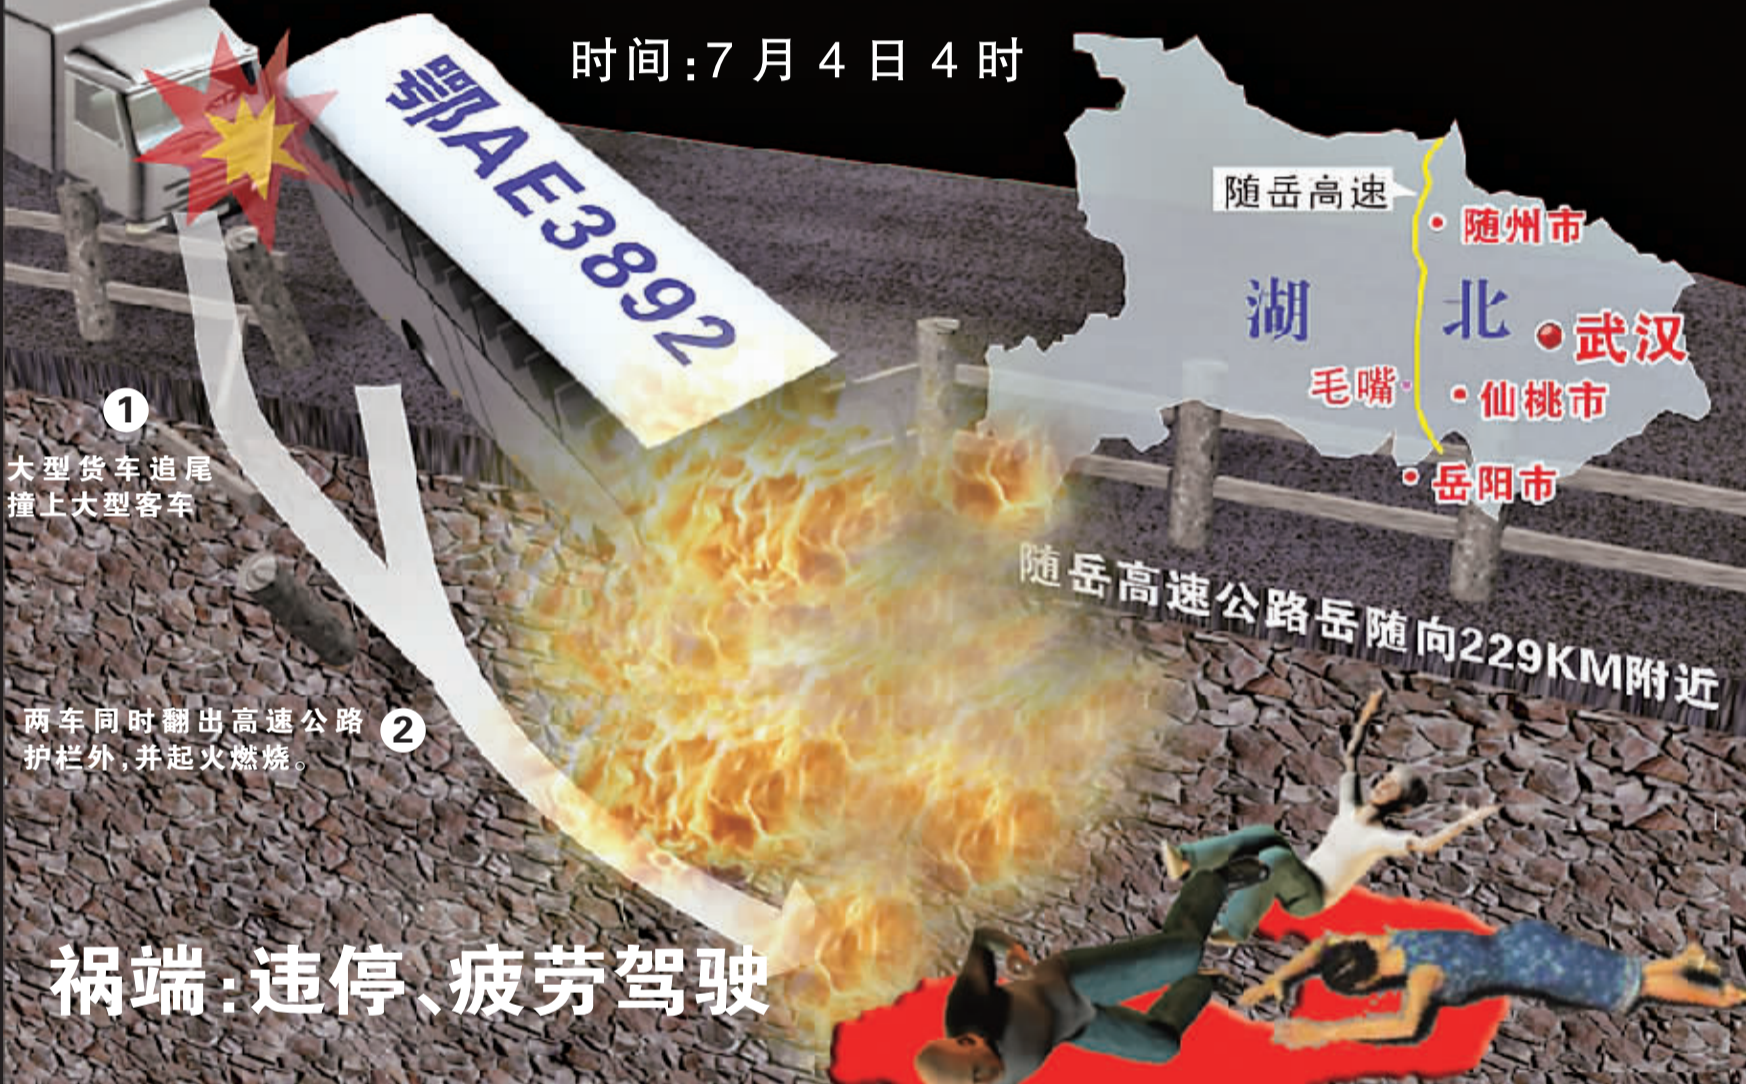

老城区新闻热线:2611819

随岳高速特大车祸

23死 29伤

[详见 02 版]

鄂FEA30挂

时间:7月4日4时

① 大型货车追尾撞上大型客车

② 两车同时翻出高速公路护栏外,并起火燃烧。

祸端:违停、疲劳驾驶

梦之蓝·之夜

2011亚洲巨星新乡演唱会

周杰伦、萧亚轩、潘玮柏、许慧欣、袁咏仪、周蕙、巫启贤、郭美美

视听大餐 不可错过 门票稀缺 欲购从速!

7月9日晚8:00 震撼登场!

演出地点:新乡市体育中心

鹤壁票务销售热线: 0392-2179996 3319063 13503923652