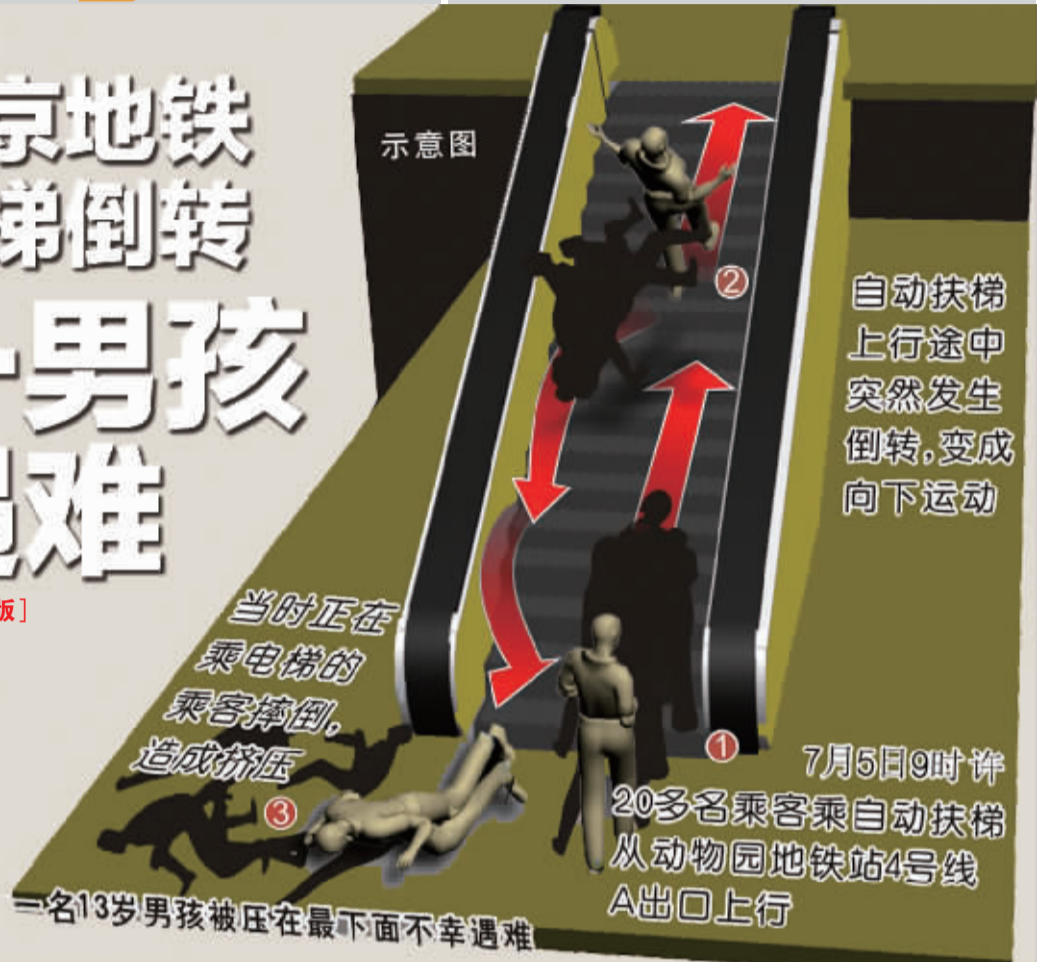

老城区新闻热线:2611819

习近平接见程相文

[详见 03 版]

温家宝辽宁调研时表示

政府正在平抑物价

[详见 03 版]

中海油漏油污染 840 平方公里海域

[详见 07 版]

北京地铁 电梯倒转 一男孩 遇难

[详见 07 版]

阔达装饰
KUDADA DECORATION

标准工程 一看就不同

冰爽夏季阔达巢艺设计部 免费量房开始了...

时间: 7月1日-7月31日 地点: 鹤壁阔达旗舰店 电话: 3274668/999

鹤壁市职工教育中心

成人高等学历教育招生