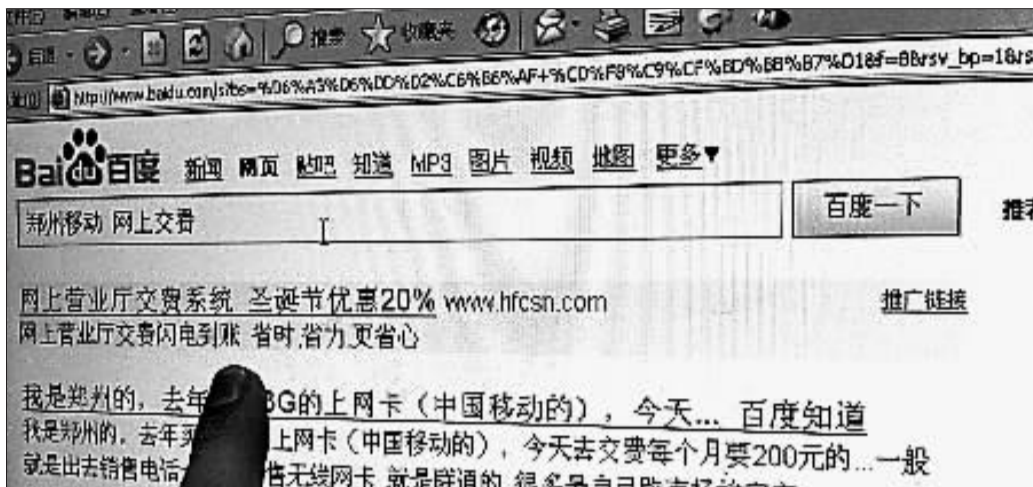

百度推广链接 排第一的竟是诈骗网站

律师称目前《广告法》主要内容未涉及网络,很难监管

核心提示

大学生小吴在网上给手机交费时,误入了山寨的“钓鱼网站”,充值的话费打了水漂。记者调查发现,一些骗取话费的诈骗网站以一种“推广链接”的广告发布形式跻身于搜索页的头条,让人防不胜防。

A 网上交费 不慎“被钓鱼”

小吴是湖北某高校大四的学生。1月2日下午3时,小吴发现自己的手机停机,打算在网上缴费。小吴在百度中输入“中国移动湖北网上营业厅”进行搜索,弹出的链接中居首位的是一个“网上营业厅快速交费”的网页,其右侧还有“推广链接”的字样。

“排在第一位的网站一般最准确,而且是百度推广的,我也就没想到。”小吴说,进入该网站后他便按照提示步骤用网上银行支付了100元话费,可自己的手机却迟迟未能开通。小吴查询网上银行的交易记录,发现他的钱已经汇入一家“深圳市财付通科技有限公司”的账户。

“排在搜索第一位的网站竟然是一个诈骗网站,百度公司难道没有合作前进行审核吗?”小吴对此很是气愤。

一位市民网上交手机费“被钓鱼”,钱被汇入一家诈骗公司账户。

B “钓鱼网站”堂而皇之排第一

3日,记者在百度搜索框里输入“郑州移动网上交费”后,显示结果居首位的是一个网址“www.hfcsn.com”的网站,右侧有“推广链接”字样(如上图)。

进入该网站,网页标示着“中国移动、联通、电信指定话费充值网站”,正中央是充值的位置,写着“一分钟自动到账,更多优惠”字样,该网站的充值金额最低是100元,选择100元充值金额后会看到“应付金额100元,到账金额150元”的提示。

随后,记者又试着搜索不同关键词,出现的“推广链接”五花八门,页面内容均大同小异,明显属于“钓鱼网站”。