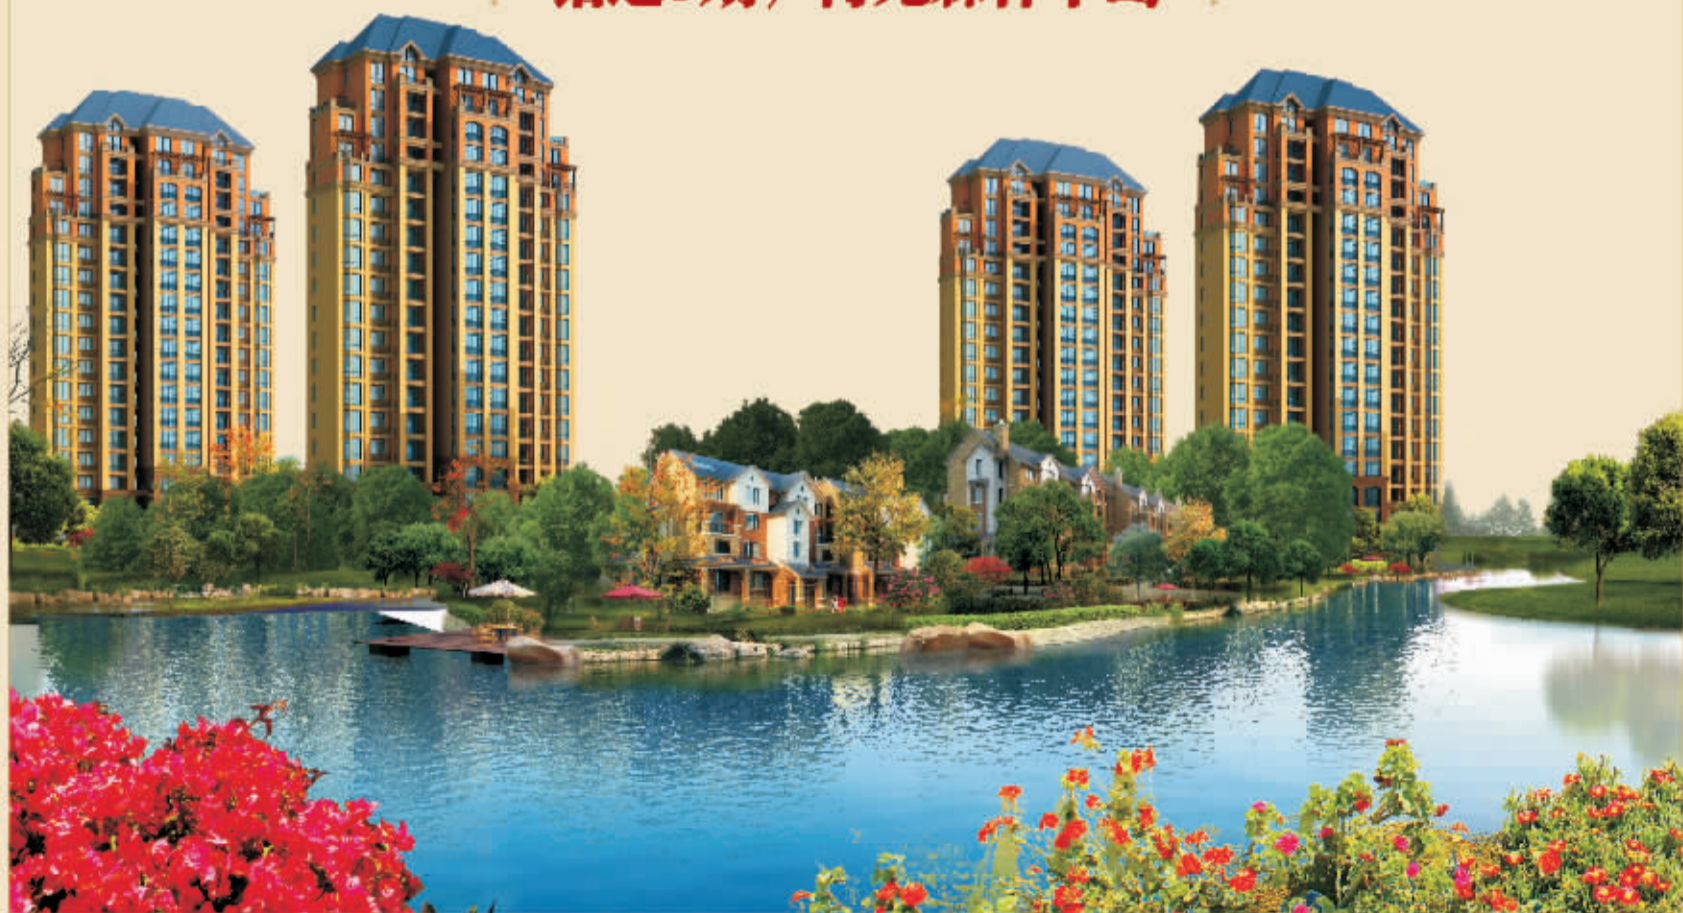

55—168m² 阔景臻品
3850元/m²起
(以上价格为折后优惠价)

3月18日倾城而出 到建业·森林半岛买好房子

3年来，森林半岛卓越品质备受赞誉；2012年，森林半岛3期绝版高层完美呈献，5大价值升级更美的森林半岛。
建业二十年，感恩一亿人，3期观景高层3月18日璀璨开盘，超高性价比引全城争购！

- **地段价值** 新区CBD核心，艺术中心等十大标志性建筑依次排列，地段价值无可非议；
- **资源价值** 千年淇河畔，五大生态公园，虽有价量却无以复制，生态资源价值可想而知；
- **生活价值** 50米楼距大美之姿，建业物业5星级服务，生活价值与你共鸣；
- **稀缺价值** 20年建业品质沉淀，3期55m²-168m²绝版臻品，稀缺价值难再寻觅！
- **配套价值** 原生水景，皇家级园林，多重智能安防，院墅级高端配享唾手可得！

至尊VIP火热招募最后一周 错过3期，再无森林半岛

一河五园 20 建业20年品牌户献 建业金牌物业 巅峰观景楼王 院墅区稀缺高层 50米超宽楼距

聆昕森林
(0392) 3385111

◎现场营销中心：鹤壁市淇滨区九江路淇河东岸
◎市区营销中心：鹤壁市淇滨区淮河路与华夏南路交会处

投资商：建业住宅集团(中国)有限公司 | 开发商：鹤壁建业住宅建设有限公司 | 物业管理：河南建业物业管理有限公司 | 联合推广：营销广告
商品房预售许可证：(冀)房售证字(2011)11010号 本广告中所有数据及文字均为项目介绍之用，并非要约之承诺，发展商有权根据实际情况对相关内容进行调整。