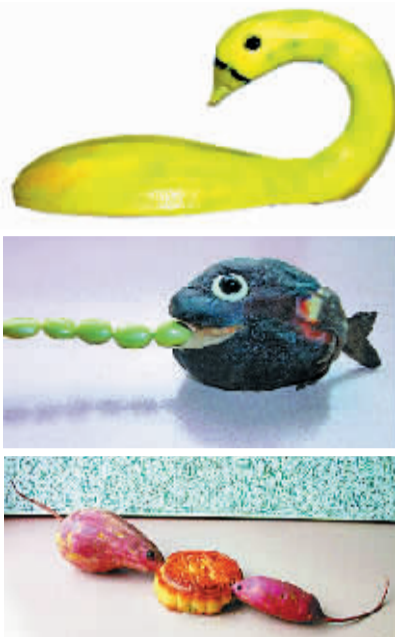

商丘烟草局长张明显跳楼自杀

死者生前或升任省烟草局副局长或副巡视员

据新京报消息 3月30日晨7时许,河南省商丘市烟草专卖局局长张明显从该局9层办公楼楼顶坠落身亡。当地警方初步调查后,认定张明显为自杀。

商丘市烟草专卖局与其家属院相邻。3月30日晨7时许,家属院中有住户到二楼阳台晾晒衣服,看到有男子趴在烟草专卖局门口处。网络上的视频及图片显示,该男子趴在烟草专卖局入口的缓步平台处,着咖啡色外套和

红色衬衣,鞋子已经脱落。随后,有早到的工作人员认出,此人是局长张明显。有工作人员称,张明显平日有早到单位的习惯,一般6时许即会上班。

目击者称,警方赶到后封锁了现场,单位工作人员不得外出,外人也不得进入。这种情况一直持续到上午11时许,尸体被运离现场之后。

经过初步调查,商丘警方确认坠楼者正是

商丘市烟草专卖局局长张明显,已经死亡。当日下午5时许,商丘警方在微博“平安商丘”发布消息称,张明显于该局办公楼9层楼顶坠楼,系自杀身亡。

当地知情人士称,张明显于2001年起任商丘市烟草专卖局局长。年前,经河南省委组织部考察,张明显被提为副厅级,若无此次事件,张明显或不日被调任省局任副局长或副巡视员。

以水果蔬菜为“模特” 开封拍客拍另类趣图

据大河报消息 余跃军今年50岁了,现在在开封一家私企上班。自从2008年7月31日,余跃军的第一幅趣图《狗龟对话》发表后,至今已发表趣图1000多幅。

余跃军上下班,要经过两个菜市场。他发现,一些蔬菜模样比较怪,细看又极像某些动物什么的。他把这些长得怪异的蔬菜买回家,根据其特点进行加工然后拍成图片。

从2011年2月开始到现在,余跃军拍摄的120多幅怪异蔬菜图片先后被《扬子晚报》、《齐鲁晚报》等十多家媒体选用。