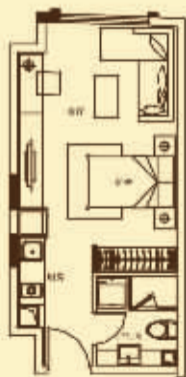

FORTUNE RESIDENCE
财富公馆

8.5折感恩回馈

绝版40m² - 90m² 酒店式精装公寓 限量发售

诚聘：置业顾问、招商专员、策划助理数名

华 / 韵 / 财 / 富 / 公 / 馆 /

华韵金融时代广场，豫北第一高楼，区域地标，代言一个城市的荣耀。

财富公馆延续其矜贵地脉，把握城市发展脉搏。

户型鉴赏

B | 一室一厅一卫
建筑面积：约40m²

- 户型方正，建筑容积率低，日照充足
- 90%的日照面积，居住舒适度
- 设计新颖，品质卓越
- 全明户型，南北通透
- 满足二人世界，温馨浪漫

户型鉴赏

D | 两室两厅一卫
建筑面积：约92m²

- 视野开阔，设计完美，展示主人尊贵身份
- 尊贵气派，彰显尊贵生活品质
- 主次分明，互不干扰，私密性强
- 包租露台，尊贵感可媲美，尊享尊贵生活

VIP热线 (0392) 2160222/555 2237666