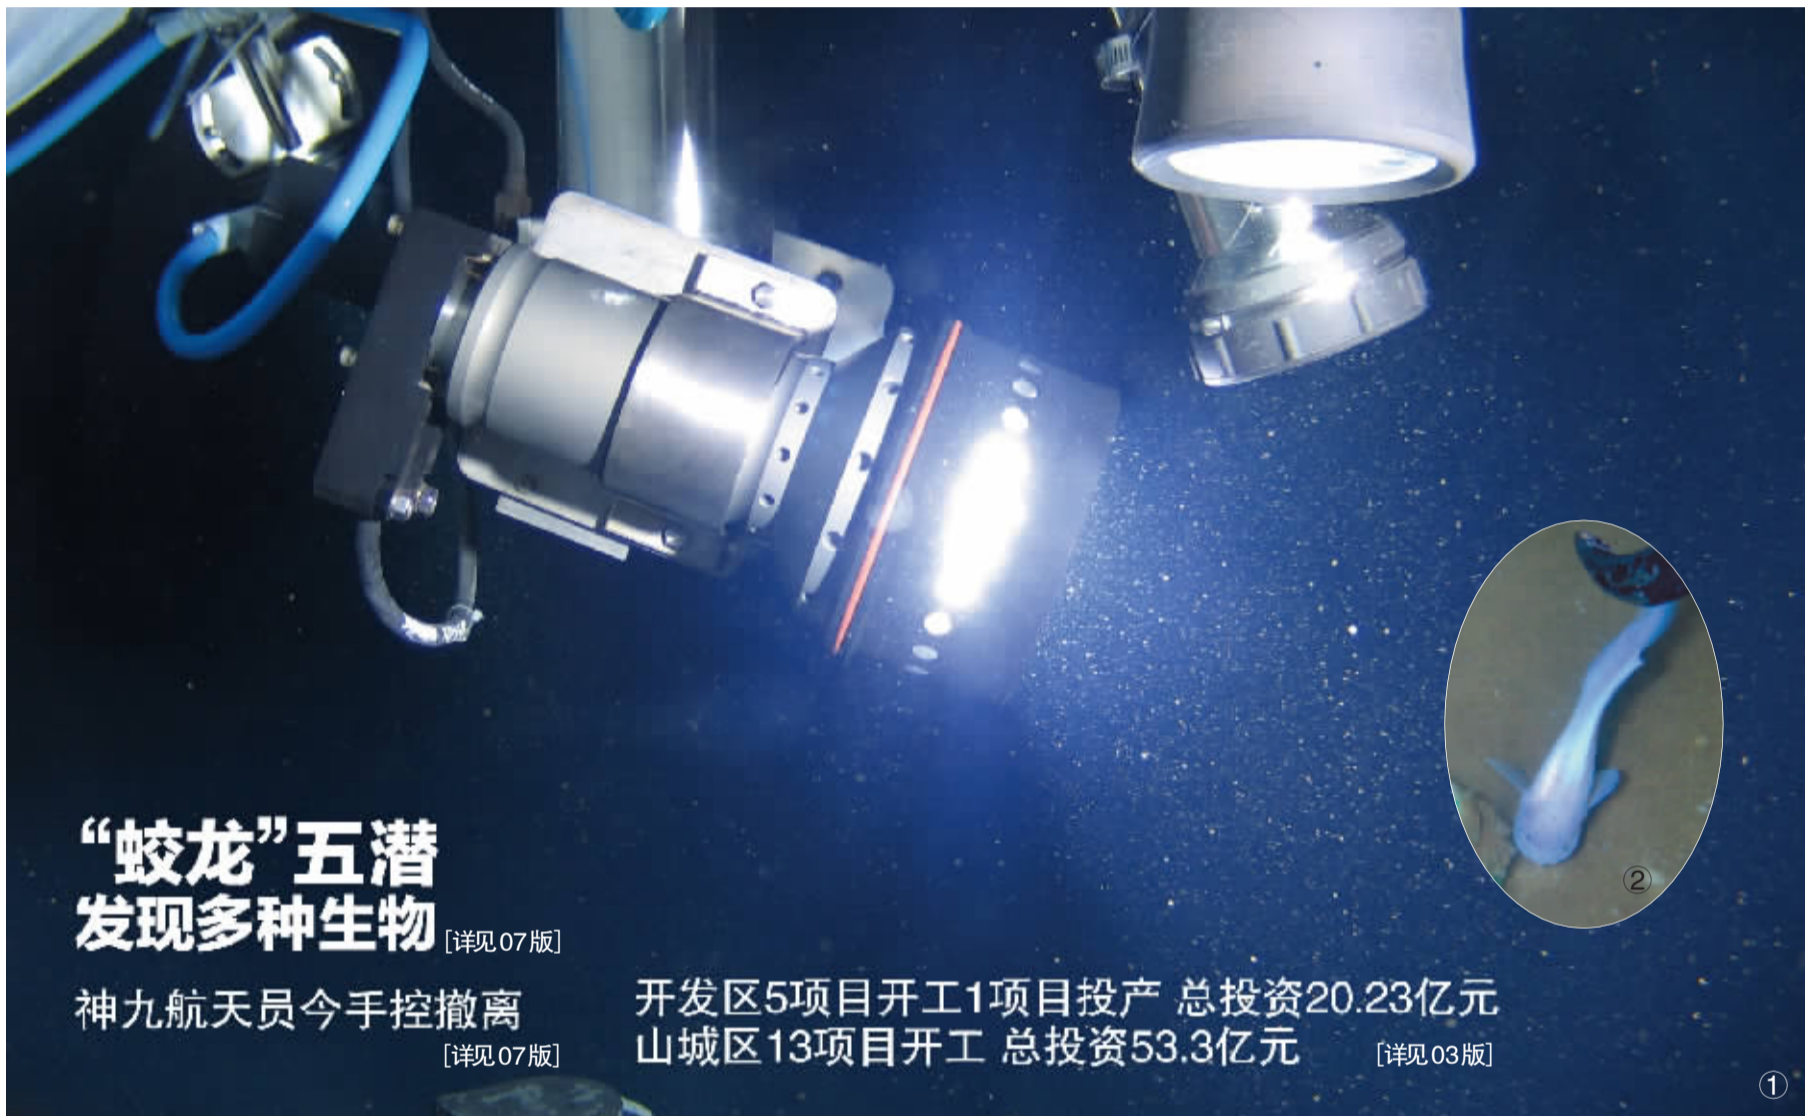

2012年6月

28

农历壬辰年五月初十
星期四

今日24版 总第2536期

淇河晨报

鹤壁日报社主办
国内统一刊号:CN41-0090
鹤壁网:www.hebiw.com
鹤壁手机报订阅方式:
移动手机用户发短信 HBSJB
至 10658300 资费3元/月
投稿邮箱 E-mail: cn410090@126.com

广告服务热线 3313877

新闻服务热线 3313880

老城区新闻热线:2611819

医保缴费年限将实现各地互认

[详见07版]

“蛟龙”五潜 发现多种生物

[详见07版]

神九航天员今手控撤离

[详见07版]

开发区5项目开工1项目投产 总投资20.23亿元 山城区13项目开工 总投资53.3亿元

[详见03版]

图1:“蛟龙”号在海底拍摄的照片。图2:“蛟龙”号在海底拍摄的生物照片。27日,“蛟龙”号在7000米级海试第五次下潜试验中,最大下潜深度达到7062米,并在海底发现有丰富的生物多样性存在。新华社发

《淇河晨报》小记者夏令营即将开营啦!

读书走天下

省外游学营 我到上海 看世界

(六日营)

感受上海浓浓的国际化气息,你会**名校**深厚的文化底蕴;寻找书本中似曾相识的**绍兴**,畅游美丽的人间天堂**杭州**;一次赏心悦目的旅程。

活动费用:本报小记者1980元/人
非本报小记者2180元/人

省内训练营 我是一个兵 军事夏令营

(六日营)

感受军人雷厉风行的作风,体验井然有序的生活,成为昂扬的**学生领袖**。

活动费用:本报小记者1380元/人
非本报小记者1580元/人

开营时间:
7月初
7月3日前报名
可获赠小礼物

报名地址:鹤壁日报社A座2111房间小记者活动中心
咨询热线:2189906 15939203680 (沈老师) 13783032732 (郭老师) 13849202392 (关老师)

非凡文化传媒

招聘专/兼职演艺人员、主持人、礼仪
电话:0392-3373456 13938006586

天津重点高中招生

报名截止时间:6月29日
地址:九州路裕源超市院内5楼
咨询热线:0392-6999311 18239277276

鹤壁汽车工程职业学院

开设有普通大专、成人大专、五年一贯制、中专等学历层次教育。
地址:鹤壁市职教园区
咨询电话:0392-3221100 3221020
网址:www.hbgqxy.com

欢迎在《鹤壁日报》《淇河晨报》刊登各类广告

掌握都市信息 纵观城市生活
地址:新区华夏南路鹤壁日报社
电话:0392-3313877