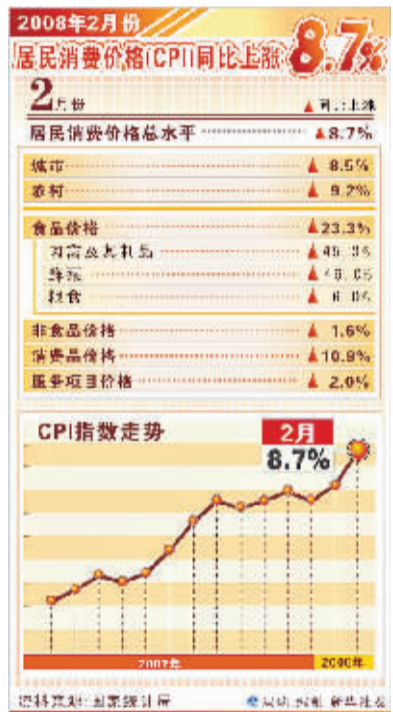

这是美国航天飞机今年的第二次太空之旅,共持续16天,也将是美国航天飞机历史上飞往空间站的飞行任务中历时最长的一次。如果一切顺利,“奋进”号将于26日返回地球。

### 朝鲜媒体指责日本试图以“经济合作”换取朝方让步

据新华社平壤3月11日电(记者 高浩荣)朝鲜《劳动新闻》11日发表评论说,日本试图以“经济合作”换取朝方在朝核问题上作出让步,或者以“经济合作”作为向朝鲜施加压力的手段,这样做只会使事态变得更加复杂。

据朝鲜媒体报道,日本外务大臣高村正彦最近在电视上发表讲话称,如果朝鲜履行自己的义务,日本将与其进行经济合作,并认为“所谓清算历史,就是巨额的经济合作”。《劳动新闻》的评论说,这是“严重刺激朝鲜人民感情的、极不妥当的妄言”。

**招聘**

鹤壁中原赛科科技有限责任公司现招聘如下人员:

**项目经理:**1名,本科,国际贸易专业,熟悉煤炭生产、煤化工类业务。**业务人员:**2名,专科,熟悉国际贸易工作,熟悉煤炭生产、煤化工类业务。**会计:**1名,大专,有相关证书,40岁以下。**文员:**2名,大专,英文好,有文字功底,熟悉档案管理。

报名者请将简历和照片发至 zkhnhb@163.com  
电话:2966511