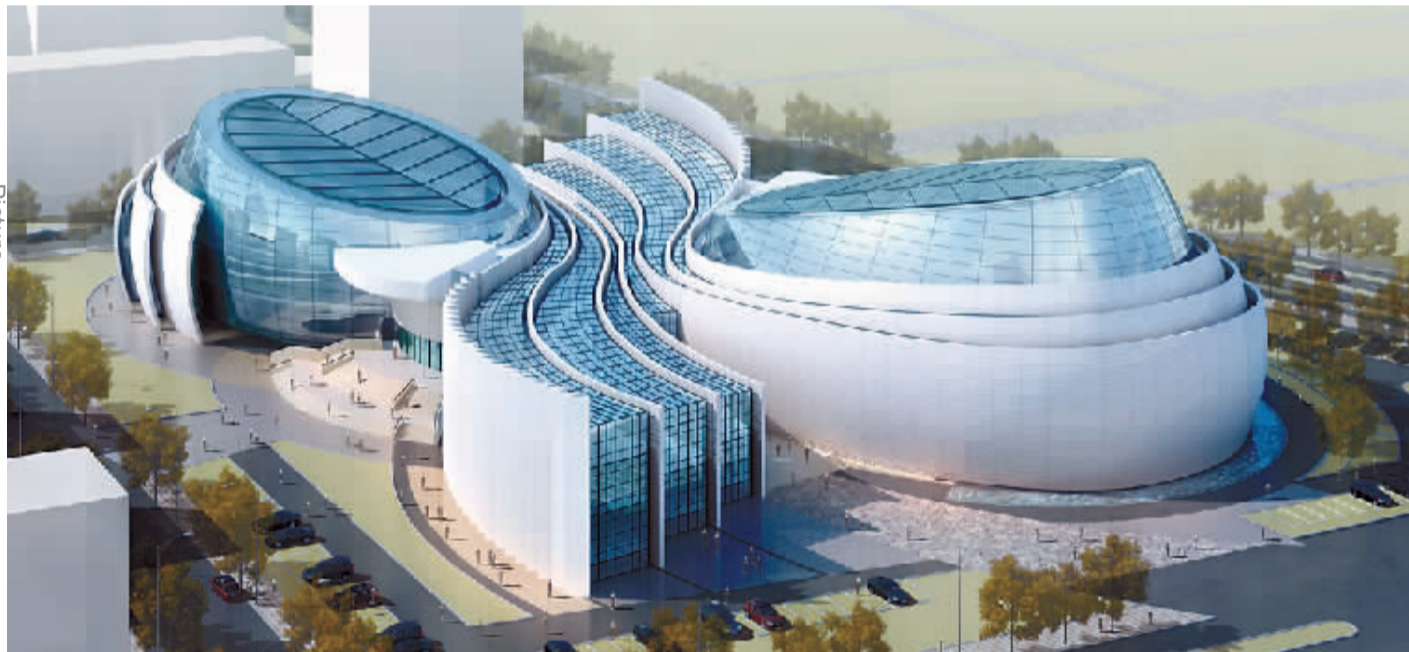

3313880

—— 民情 民生 好看 好用 ——

我市隆重表彰 98 位劳模

【详见 02 版】

市艺术中心

设计方案确定 有望 6 月开建

Picture

因为市艺术中心工程建筑设计方案效果图。备受关注的市艺术中心工程建筑设计方案确定,由中外建筑工程设计与顾问有限公司提交的“X”形建筑设计方案当选。该方案基于对鹤壁历史悠文文化的认识而设计,整个建筑呈“X”形设计,周天然太极图演绎了整个建筑形象,淇河为馆,阴阳两极为院。市艺术中心由三大功能组成——大剧院、音乐厅、群众艺术馆,此三种功能通过中央大厅组合在一起,功能上又能分别独立使用。据悉,市艺术中心即将转入施工图设计阶段,预计6月份开工建设。(晨报记者 邓少华 见习记者 陈海寅)