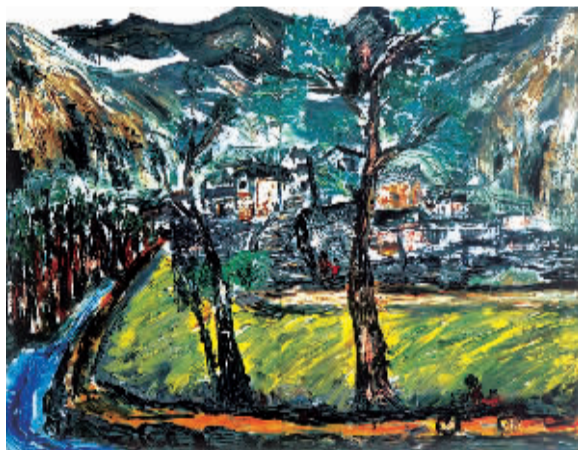

▲盘石头小景(油画) 薛伟(1960年生,山东济南人,河南省美术家协会会员、工艺美术师。)